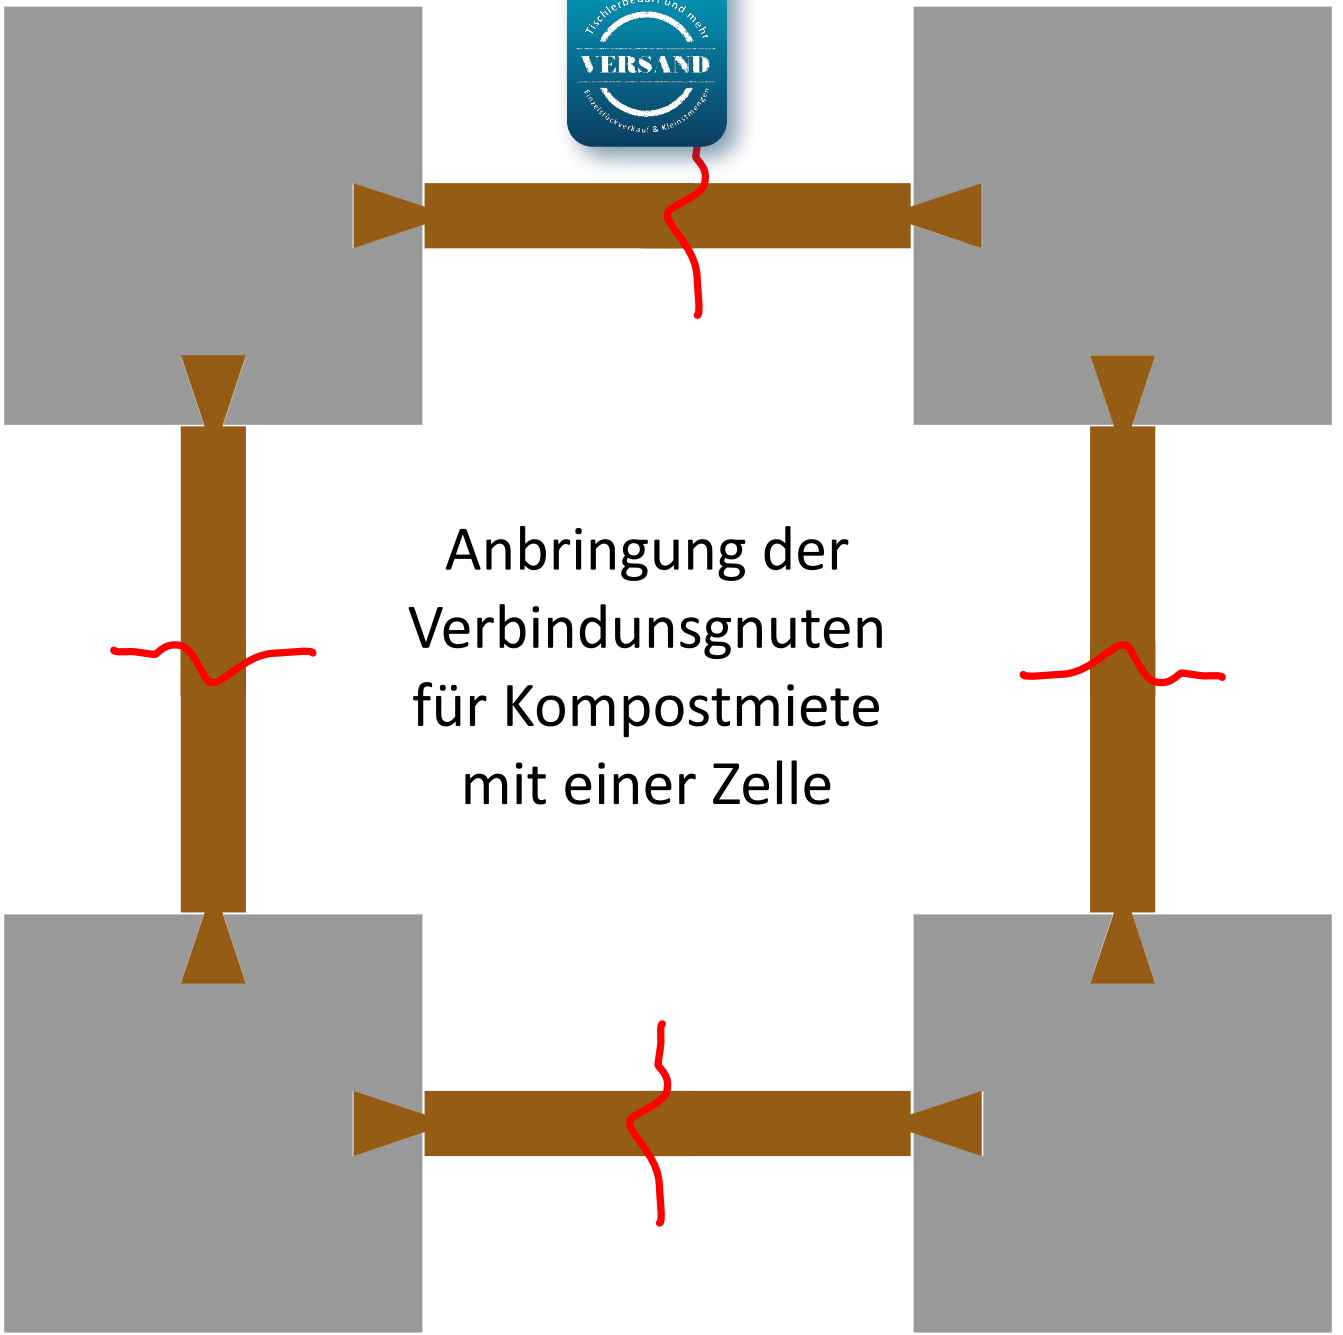

Verbindungs-Leisten 8 Stück

Einfassungs-Bretter
28 Stück

Pfosten 4 Stück

70 mm

980 mm

20°

Anbringung der
Verbindungsnuten
für Kompostmiete
mit einer Zelle

Anbringung der Verbindungsnuten für
Kompostmiete mit mehreren Zellen

Material-Liste

Anzahl	Bauteil	LxBxH	Besonderheit
4	Eckpfosten	980x70x70 mm	<p>Je Seite</p> <p>7 Fräsungen im 20°-Winkel</p> <p>2 V-förmige Verbindungsnuten (1 x oben & 1x unten)</p> <p>evtl. Ansträgung 80° oben für besseren Wasserablauf</p>
28	Einfassungs-Bretter	980x19x95 mm	
8	Verbindungs-Leisten	980x19x46 mm	Enden mit V-förmigen Zinken