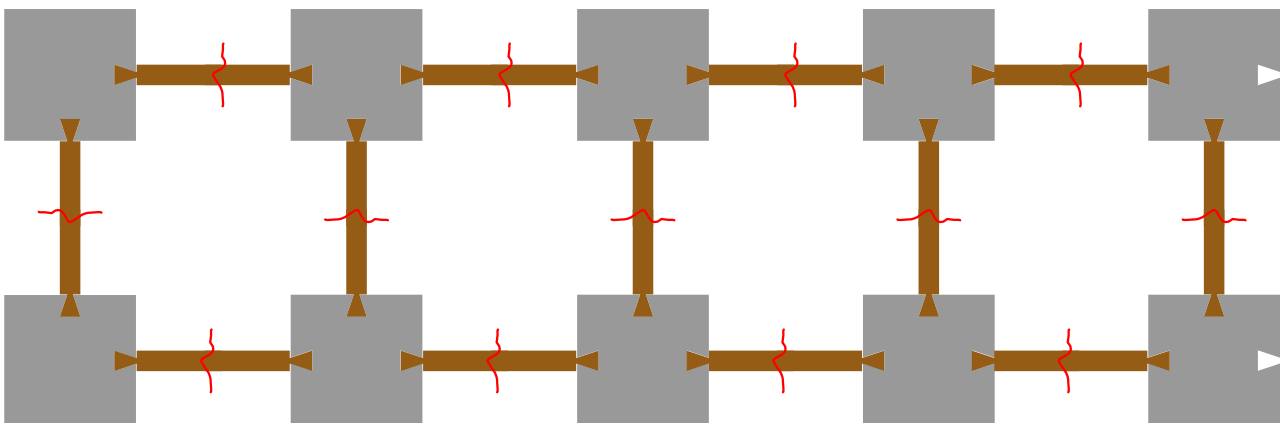

Verbindungs-Leisten 8 Stück

Einfassungs-Bretter
28 Stück

Pfosten 4 Stück

70 mm

980 mm

20°

Anbringung der
Verbindungsnuten
für Kompostmiete
mit einer Zelle

Anbringung der Verbindungsnuten für
Kompostmiete mit mehreren Zellen

Material-Liste

Anzahl	Bauteil	LxBxH	Besonderheit
4	Eckpfosten	980x70x70 mm	<p>Je Seite</p> <p>7 Fräsungen im 20°-Winkel</p> <p>2 V-förmige Verbindungsnuten (1 x oben & 1x unten)</p> <p>evtl. Ansträgung 80° oben für besseren Wasserablauf</p>
28	Einfassungs-Bretter	980x19x95 mm	
8	Verbindungs-Leisten	980x19x46 mm	Enden mit V-förmigen Zinken